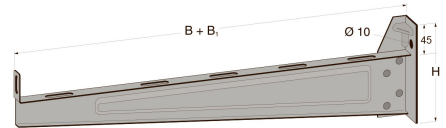

FDV

Veggkonsoll KL 500mm Sendz MP-756S
El.nr. 1353211

Høyde (mm)	42
Bredde (mm)	145
Lengde (mm)	552
Vekt (g)	1200

Veggkonsoll for kabelstiger, gitterbaner og kabelrenner.
For porøse vegger bruk underlagsplate (13 531 77 eller 13 531 97)

Bruddlast:	= 1,7ggr
Makslast:	150 kg.